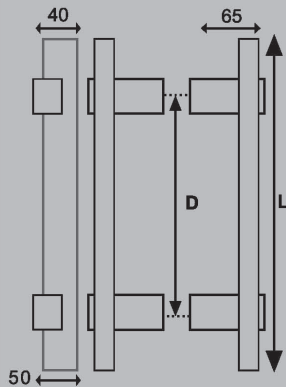

L	D
400	230
500	350
600	400
800	600
1000	800
1200	1000
1500	1300
1600	1400
1800	1600
2000	1800

763 CODE

- P 400
- P 500
- P 600
- P 800
- P 1000
- P 1200
- P 1500
- P 1600
- P 1800
- P 2000

L	D
400	230
500	350
600	400
800	600
1000	800
1200	1000
1500	1200
1600	1400
1800	1600
2000	1800

763 CODE

- Z 400
- Z 500
- Z 600
- Z 800
- Z 1000
- Z 1200
- Z 1500
- Z 1600
- Z 1800
- Z 2000

S05 Mat Nickel/Ματ Νίκελ
M01 Inox/Ανοξείδωτο

Υλικό: Ανοξείδωτο 304
Material: Stainless Steel 304