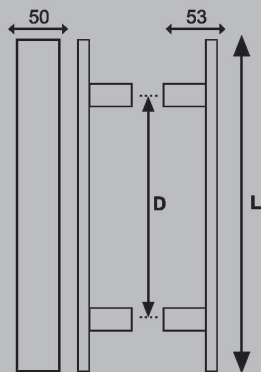

L	D
400	230
500	350
600	400
800	600
1000	800
1200	1000
1500	1300
1600	1400
1800	1600
2000	1800

**669 CODE**

- P 400
- P 500
- P 600
- P 800
- P 1000
- P 1200
- P 1500
- P 1600
- P 1800
- P 2000

L	D
400	230
500	350
600	400
800	600
1000	800
1200	1000
1500	1300
1600	1400
1800	1600
2000	1800

**669 CODE**

- Z 400
- Z 500
- Z 600
- Z 800
- Z 1000
- Z 1200
- Z 1500
- Z 1600
- Z 1800
- Z 2000

S05 Mat Nickel/Ματ Νίκελ  
M01 Inox/Ανοξείδωτο

Υλικό:Ανοξείδωτο 304  
Material:Stainless Steel 304