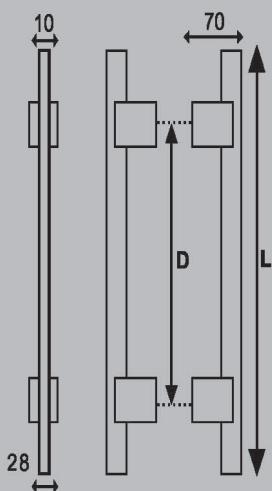

L	D
400	230
500	350
600	400
800	600
1000	800
1200	1000
1500	1300
1600	1400
1800	1600
2000	1800

653 CODE

- P 400
- P 500
- P 600
- P 800
- P 1000
- P 1200
- P 1500
- P 1600
- P 1800
- P 2000

L	D
400	230
500	350
600	400
800	600
1000	800
1200	1000
1500	1300
1600	1400
1800	1600
2000	1800

653 CODE

- Z 400
- Z 500
- Z 600
- Z 800
- Z 1000
- Z 1200
- Z 1500
- Z 1600
- Z 1800
- Z 2000

S05 Mat Nickel/Ματ Νίκελ Υλικό: Ανοξείδωτο 304
 M01 Inox/Ανοξείδωτο Material: Stainless Steel 304